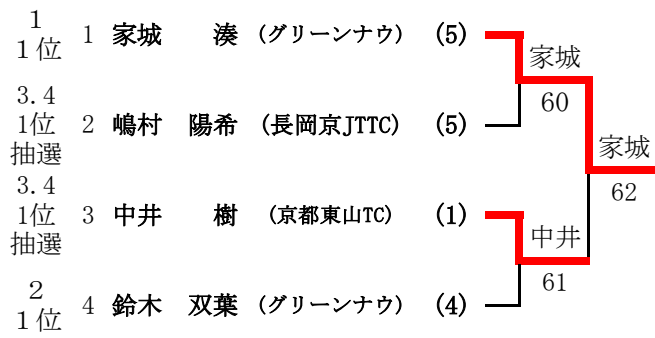

小学生大会 男子1位トーナメント