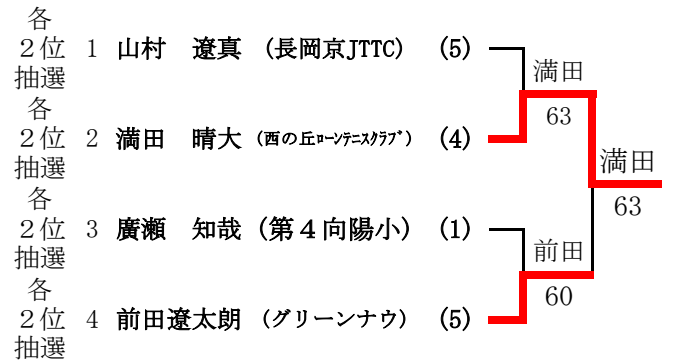

2ブロック						勝	敗	順位
氏名	所属	学年	a	b	c	取得G率		
a 辻 和香子	パブリックテニス小倉	5		6 0	6 1	2	0	1
b 谷垣実和奈	長岡京第五小	4	0 6		0 6	0	2	3
c 島田 りみ	ホワイトティ	6	1 6	6 0		1	1	2
						0.923		
						0.000		
						0.538		

3ブロック						勝	敗	順位
氏名	所属	学年	a	b	c	取得G率		
a 吉田 愛未	パブリックテニス洛西	4		6 3	6 0	2	0	1
b 谷垣咲衣実	長岡京第五小	6	3 6		6 4	1	1	2
c 廣瀬 絢萌	第4向陽小	5	0 6	4 6		0	2	3
						0.800		
						0.474		
						0.250		

小学生大会 男子1位トーナメント

小学生大会 男子2位トーナメント

小学生大会 男子3位トーナメント

小学生大会 女子1位トーナメント

小学生大会 女子2位トーナメント

小学生大会 女子3位トーナメント