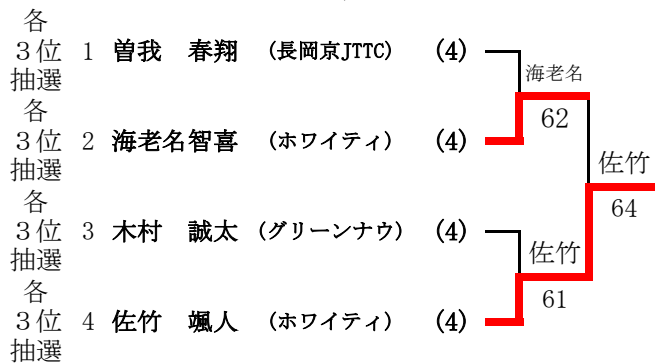

4ブロック						勝	敗	順位
氏名	所属	学年	a	b	c	取得G率		
a 中井 葵	京都東山TC	4		6 2	6 0	2	0	1
b 武内 優月	長岡京JTTC	5	2 6		3 6	0	2	3
c 山本 瑠南	グリーンナウ	5	0 6	6 3		1	1	2
						0.857		
						0.294		
						0.400		

5ブロック						勝	敗	順位
氏名	所属	学年	a	b	c	取得G率		
a 平井 愛	TC大原野	6		6 0	6 0	2	0	1
b 佐々木結香	長岡京JTTC	3	0 6		2 6	0	2	3
c 岡本 紗瑛	ホワイトティ	4	0 6	6 2		1	1	2
						1.000		
						0.143		
						0.429		

小学生大会 男子1位トーナメント

小学生大会 男子2位トーナメント

小学生大会 男子3位トーナメント

小学生大会 女子1位トーナメント

小学生大会 女子2位トーナメント

小学生大会 女子3位トーナメント