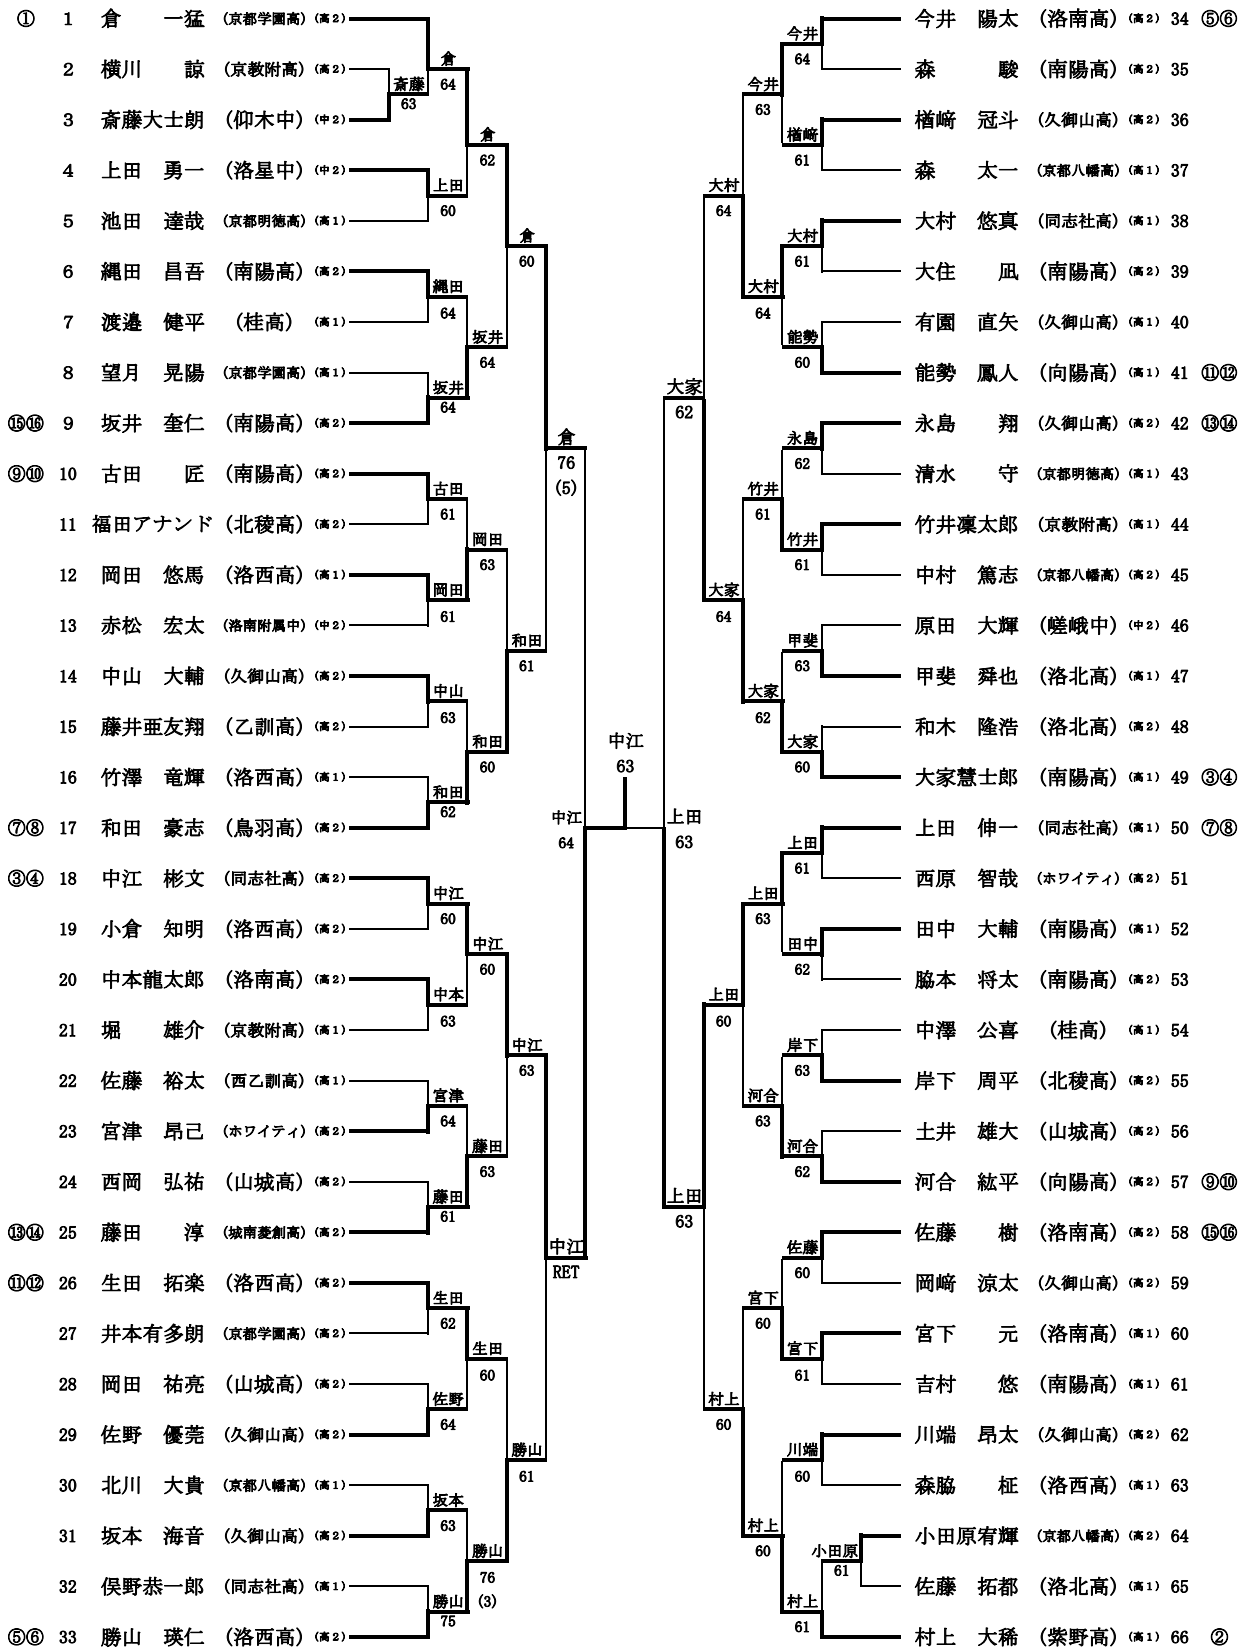

18BS決勝

*本戦出場者は、受付終了後、ドロー抽選を行う。
 *第4シードの相手の1RはBYEとなる。
 *本戦に欠場者が出た場合は、シード順に従って適当な位置にBYEを入れる。

18BS シード順位

- ①倉 一猛 (京都学園高) (高2)
- ②村上 大稀 (紫野高) (高1)
- ③大家慧士郎 (南陽高) (高1)
- ④中江 彬文 (同志社高) (高2)

- ⑤今井 陽太 (洛南高) (高2)
- ⑥勝山 瑛仁 (洛西高) (高2)
- ⑦和田 豪志 (鳥羽高) (高2)
- ⑧上田 伸一 (同志社高) (高1)