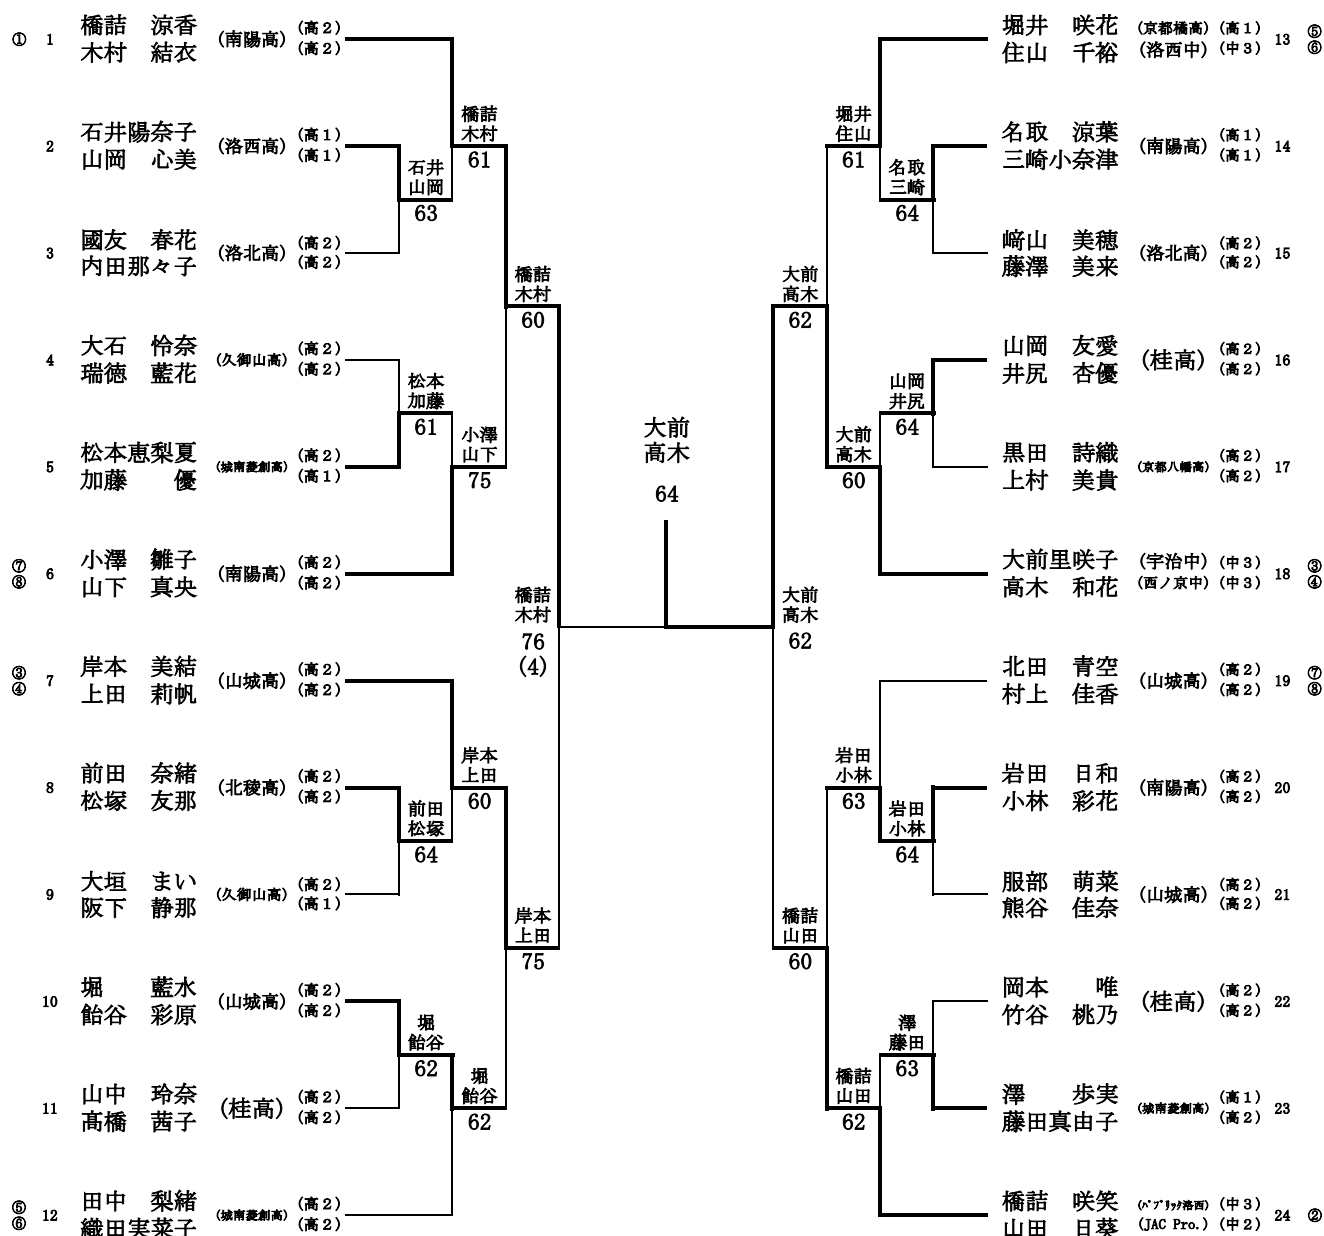

18BS決勝

*本戦出場者は、受付終了後、ドロー抽選を行う。
 *第4シードの相手の1RはBYEとなる。
 *本戦に欠場者が出た場合は、シード順に従って適当な位置にBYEを入れる。

18BS シード順位

- ①倉 一猛 (京都学園高) (高2)
- ②村上 大稀 (紫野高) (高1)
- ③大家慧士郎 (南陽高) (高1)
- ④中江 彬文 (同志社高) (高2)

- ⑤今井 陽太 (洛南高) (高2)
- ⑥勝山 瑛仁 (洛西高) (高2)
- ⑦和田 豪志 (鳥羽高) (高2)
- ⑧上田 伸一 (同志社高) (高1)

18GS シード順位

- | | | | |
|-----------------|-------------------|-------------------|-------------------|
| ①佐口 珠穂(光泉高)(高2) | ⑤岡崎 雪乃(Ange)(高2) | ⑨黒田 詩織(京都八幡高)(高2) | ⑬田中 梨緒(城南菱創高)(高2) |
| ②伊藤 瑞姫(光泉高)(高2) | ⑥高井万惟子(光泉高)(高2) | ⑩橋詰 咲笑(桂川中)(中3) | ⑭瑞徳 藍花(久御山高)(高2) |
| ③橋詰 涼香(南陽高)(高2) | ⑦堀井 涼紗(ホワイティ)(中2) | ⑪上田 莉帆(山城高)(高2) | ⑮木村 結衣(南陽高)(高2) |
| ④川田 晴菜(光泉高)(高2) | ⑧岸本 美結(山城高)(高2) | ⑫堀 藍水(山城高)(高2) | ⑯小林 彩花(南陽高)(高2) |

18BD決勝

*本戦出場者は、受付終了後、ドロウ抽選を行う。
 *本戦に欠場者が出た場合は、シード順に従って適当な位置にBYEを入れる。

18BD シード順位

- ①中江 彬文(同志社高)(高2)
- ①上田 伸一(同志社高)(高1)
- ②山口 舜也(城南菱創高)(高2)
- ②桐谷 彰人(城南菱創高)(高2)
- ③和田 豪志(鳥羽高)(高2)
- ③倉 一猛(京都学園高)(高2)
- ④中村 修大(伏見中)(中2)
- ④辻本 大梧(東宇治中)(中2)
- ⑤中村 凌大(鳥羽高)(高2)
- ⑤柳 勇輝(鳥羽高)(高2)
- ⑥勝山 瑛仁(洛西高)(高2)
- ⑥中須賀 勇馬(TS奈良)(高2)
- ⑦村上 大稀(紫野高)(高1)
- ⑦山内 健寛(紫野高)(高1)
- ⑧今井 陽太(洛南高)(高2)
- ⑧宮下 元(洛南高)(高1)

18GD決勝

*本戦出場者は、受付終了後、ドロウ抽選を行う。

*本戦に欠場者が出た場合は、シード順に従って適当な位置にBYEを入れる。

18GD シード順位

①橋詰 涼香(南陽高)(高2)
①木村 結衣(南陽高)(高2)

②橋詰 咲笑(バグリア洛西)(中3)
②山田 日葵(JAC Project)(中2)

③岸本 美結(山城高)(高2)
③上田 莉帆(山城高)(高2)

④大前里 咲子(宇治中)(中3)
④高木 和花(西ノ京中)(中3)