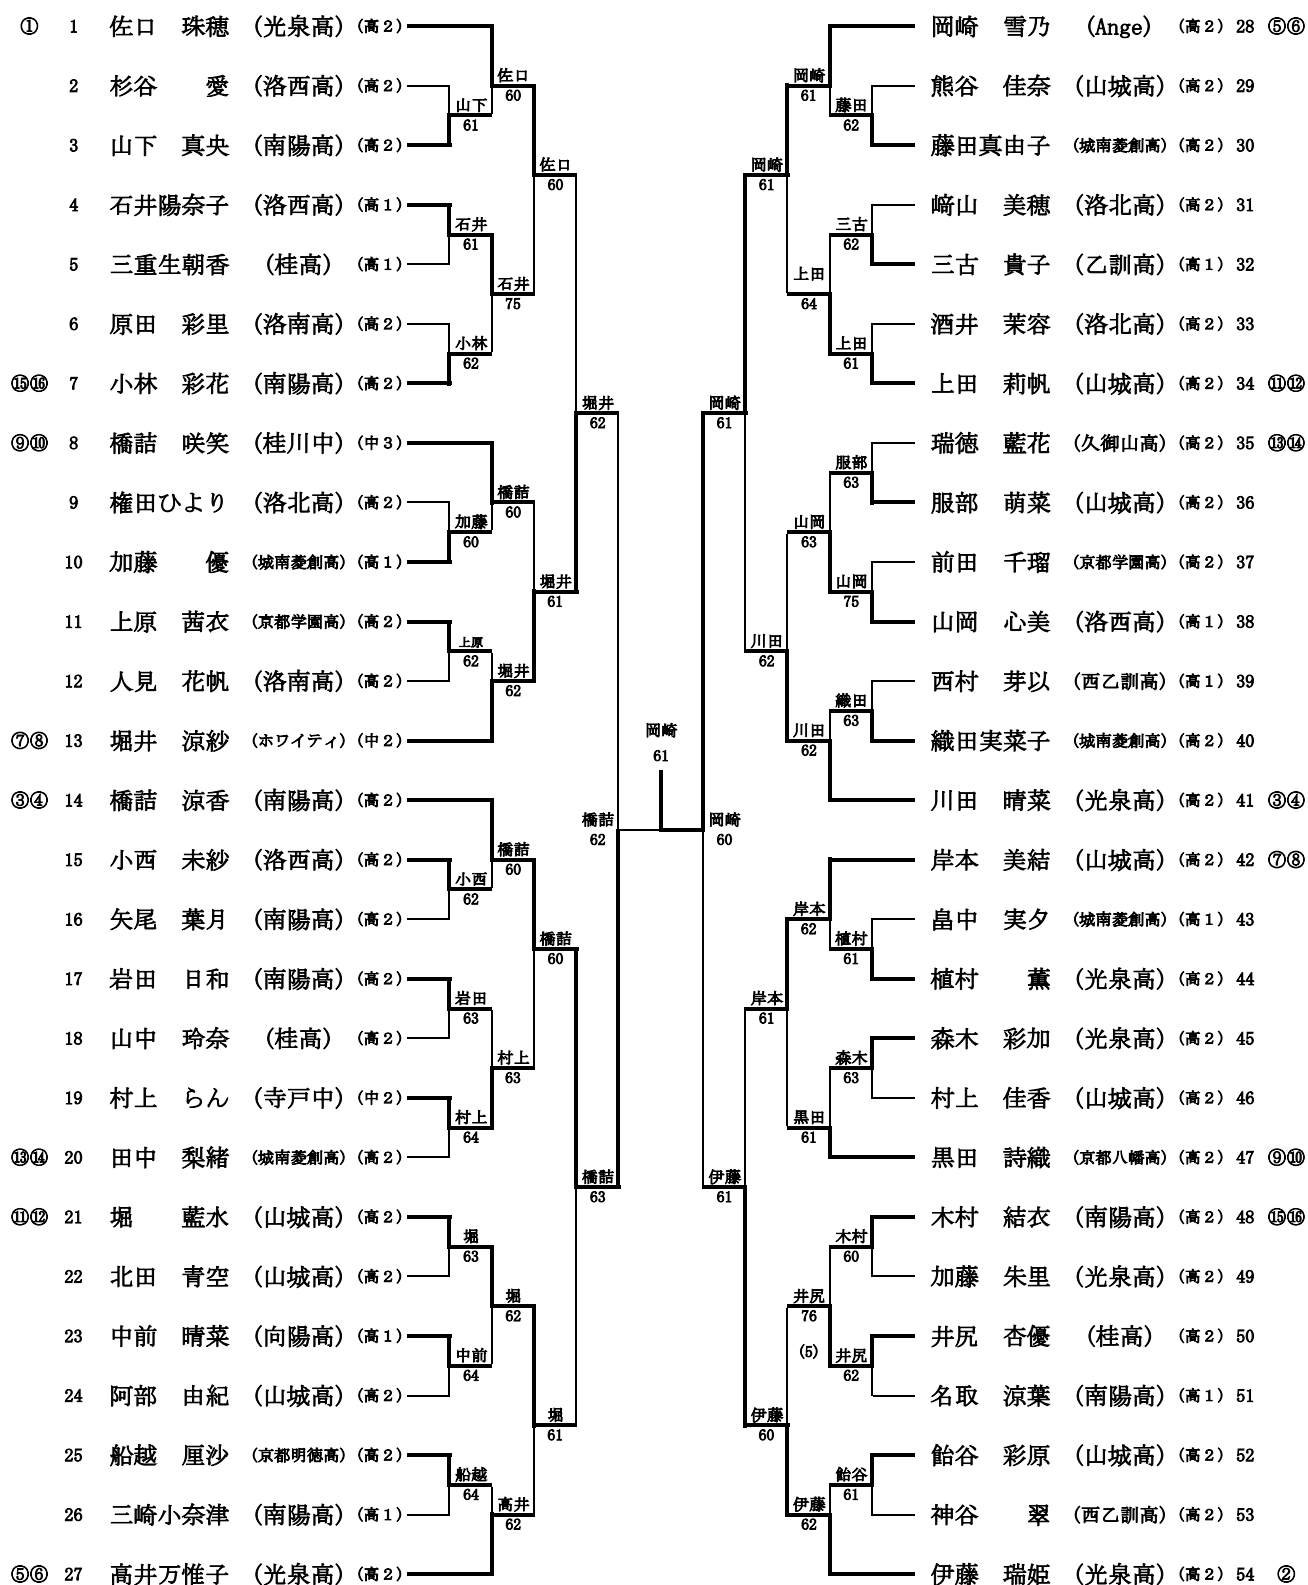

18BS決勝

*本戦出場者は、受付終了後、ドロー抽選を行う。
 *第4シードの相手の1RはBYEとなる。
 *本戦に欠場者が出た場合は、シード順に従って適当な位置にBYEを入れる。

18BS シード順位

- ①倉 一猛 (京都学園高) (高2)
- ②村上 大稀 (紫野高) (高1)
- ③大家慧士郎 (南陽高) (高1)
- ④中江 彬文 (同志社高) (高2)

- ⑤今井 陽太 (洛南高) (高2)
- ⑥勝山 瑛仁 (洛西高) (高2)
- ⑦和田 豪志 (鳥羽高) (高2)
- ⑧上田 伸一 (同志社高) (高1)

- ⑨河合 紘平 (向陽高) (高2)
- ⑩古田 匠 (南陽高) (高2)
- ⑪能勢 鳳人 (向陽高) (高1)
- ⑫生田 拓楽 (洛西高) (高2)

- ⑬永島 翔 (久御山高) (高2)
- ⑭藤田 淳 (城南菱創高) (高2)
- ⑮坂井 奎仁 (南陽高) (高2)
- ⑯佐藤 樹 (洛南高) (高2)

18GS決勝

*本戦出場者は、受付終了後、ドロー抽選を行う。
 *本戦に欠場者が出た場合は、シード順に従って適当な位置にBYEを入れる。