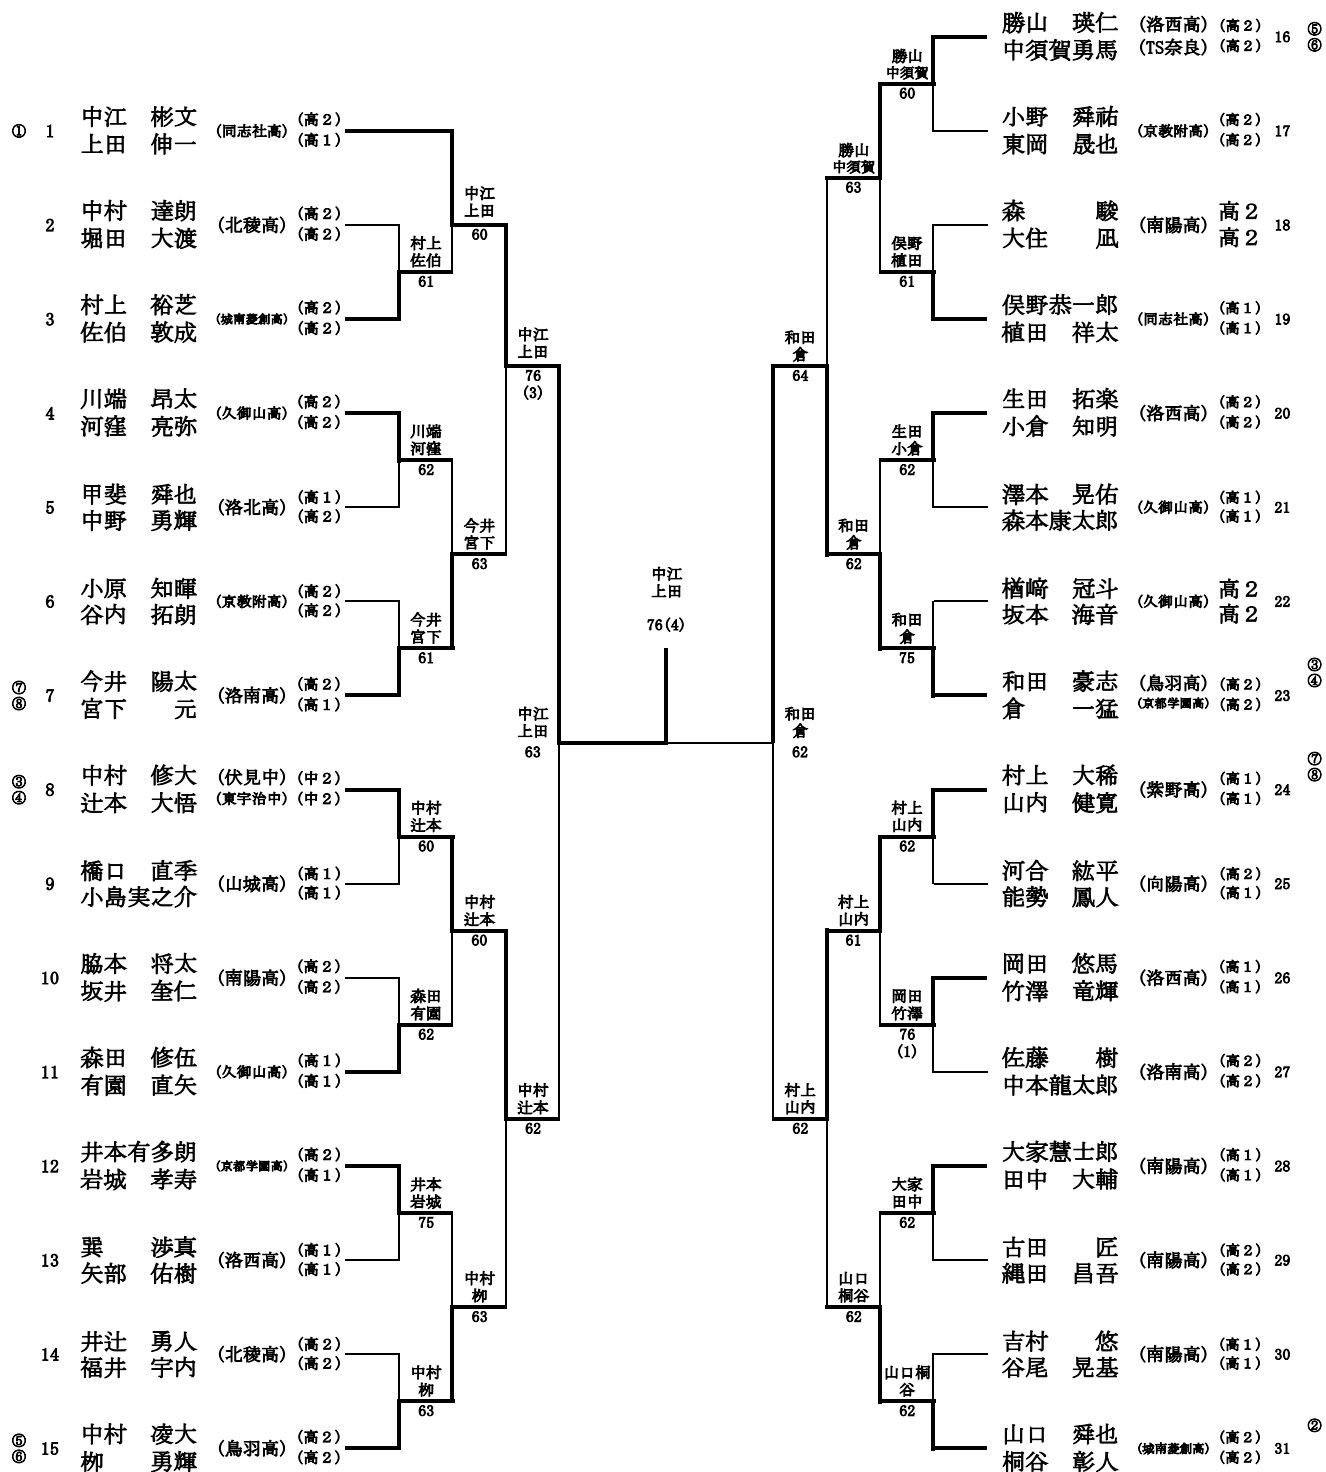

18BD決勝

*本戦出場者は、受付終了後、ドロウ抽選を行う。
*本戦に欠場者が出た場合は、シード順に従って適当な位置にBYEを入れる。

18BD シード順位

- ①中江 彬文(同志社高)(高2)
- ①上田 伸一(同志社高)(高1)
- ②山口 舜也(城南菱創高)(高2)
- ②桐谷 彰人(城南菱創高)(高2)
- ③和田 豪志(鳥羽高)(高2)
- ③倉 一猛(京都学園高)(高2)
- ④中村 修大(伏見中)(中2)
- ④辻本 大梧(東宇治中)(中2)
- ⑤中村 凌大(鳥羽高)(高2)
- ⑤柳 勇輝(鳥羽高)(高2)
- ⑥勝山 瑛仁(洛西高)(高2)
- ⑥中須賀 勇馬(TS奈良)(高2)
- ⑦村上 大稀(紫野高)(高1)
- ⑦山内 健寛(紫野高)(高1)
- ⑧今井 陽太(洛南高)(高2)
- ⑧宮下 元(洛南高)(高1)