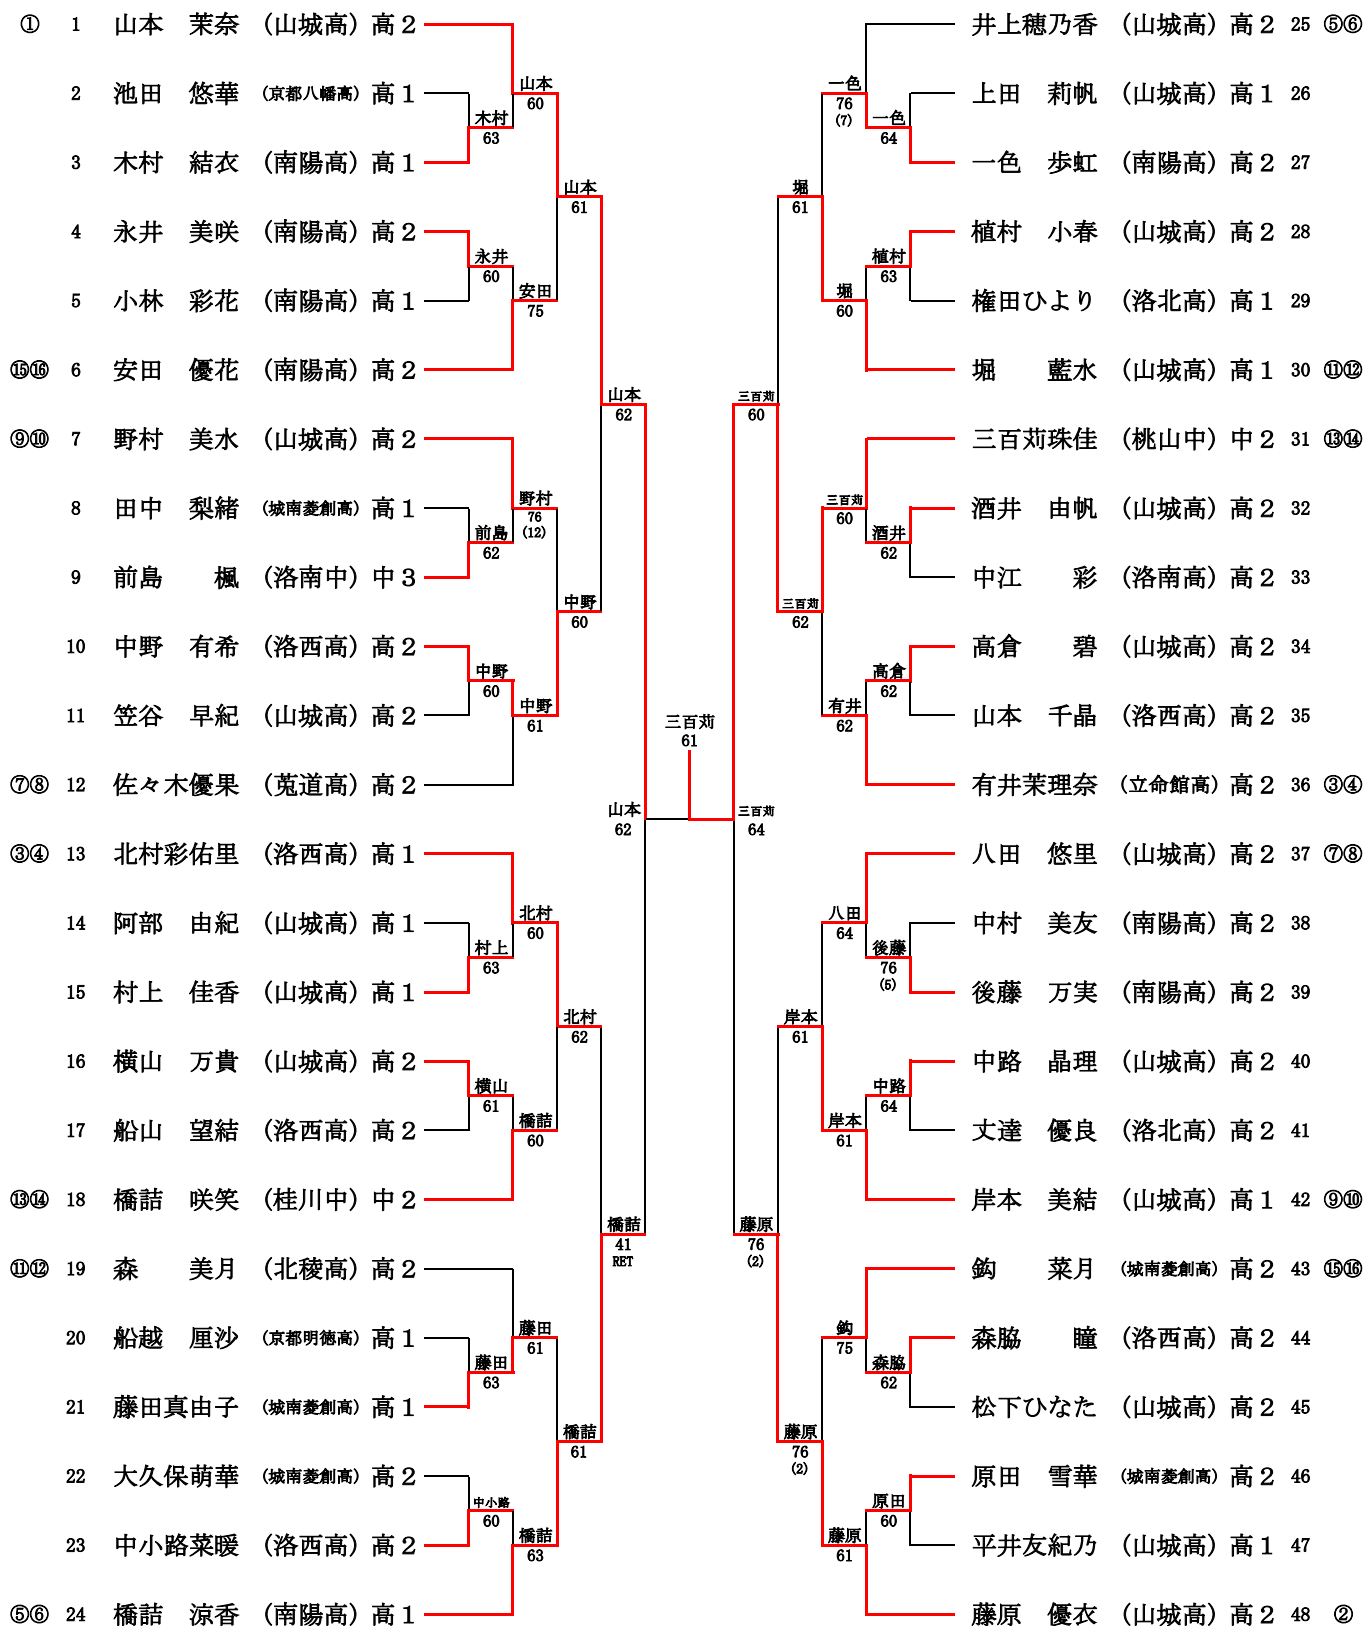

18BS決勝

*本戦出場者は、受付終了後、ドロー抽選を行う。
 *本戦に欠場者が出た場合は、シード順に従って適当な位置にBYEを入れる。

18BS シード順位

- ①田畑 龍一(同志社高)(高2)
- ⑤谷口 太一(洛南高)(高2)
- ⑨今井 陽太(洛南高)(高1)
- ⑬前川 泰輝(京都すばる高)(高2)
- ②山内 健寛(洛北中)(中3)
- ⑥上田 伸一(同志社中)(中3)
- ⑩小林 拓史(洛南高)(高2)
- ⑭中西 大和(城南菱創高)(高2)
- ③吉川 竜斗(西京高)(高2)
- ⑦長谷川都夢(京都共栄学園高)(高2)
- ⑪森 勇馬(向陽高)(高2)
- ⑮今中 那雄(京都すばる高)(高2)
- ④米山 雄登(洛北高)(高2)
- ⑧四方 友策(南陽)(高2)
- ⑫丹 稜太(南陽高)(高2)
- ⑯中西 大翔(南陽高)(高2)

18GS決勝

18BS シード順位

- | | | | |
|------------------|-----------------|-----------------|------------------|
| ①山本 茉奈(山城高)(高2) | ⑤橋詰 涼香(南陽)(高1) | ⑨岸本 美結(山城高)(高1) | ⑬三百莉珠佳(桃山中)(中2) |
| ②藤原 優衣(山城高)(高2) | ⑥井上穂乃香(山城高)(高2) | ⑩野村 美水(山城高)(高2) | ⑭橋詰 咲笑(桂川中)(中2) |
| ③有井茉理奈(立命館高)(高2) | ⑦八田 悠里(山城高)(高2) | ⑪堀 藍水(山城高)(高1) | ⑮安田 優花(南陽高)(高2) |
| ④北村彩佑里(洛西高)(高1) | ⑧佐々木優果(菟道高)(高2) | ⑫森 美月(北稜高)(高2) | ⑯鈎 菜月(城南菱創高)(高2) |

*本戦出場者は、受付終了後、ドロー抽選を行います。

*本戦に欠席者が出た場合は予選の成績上位者を優先してラッキーサードを選出します。

18BD決勝

18BD シード順位

- ①上田 伸一(同志社中)(中3)
- ⑤塚本 瑞樹(南陽高)(高2)
- ①上田 裕輝(同志社中)(中3)
- ⑤松本 大(南陽高)(高2)
- ②西林 龍希(同志社高)(高1)
- ⑥森 勇馬(向陽高)(高2)
- ②富田 知宏(同志社高)(高1)
- ⑥吉川 竜斗(西京高)(高2)
- ③米山 雄登(洛北高)(高2)
- ⑦中西 大和(城南菱創高)(高2)
- ③佐々木 裕大(洛北高)(高2)
- ⑦山口 舜也(城南菱創高)(高1)
- ④田畑 龍一(同志社高)(高2)
- ⑧谷口 太一(洛南高)(高2)
- ④中江 彬文(同志社高)(高1)
- ⑧今井 陽太(洛南高)(高1)

*本戦出場者は、受付終了後、ドロー抽選を行う。
*本戦に欠場者が出た場合は、シード順に従って適当な位置にBYEを入れる。

18GD決勝

18GD シード順位

①今村 咲(音羽中)(中2)
①西尾萌々子(寺戸中)(中2)

②中野 有希(洛西高)(高2)
②中小路菜暖(洛西高)(高2)

③山本 茉奈(山城高)(高2)
③藤原 優衣(山城高)(高2)

④有井茉理奈(立命館高)(高2)
④北村彩佑里(洛西高)(高1)