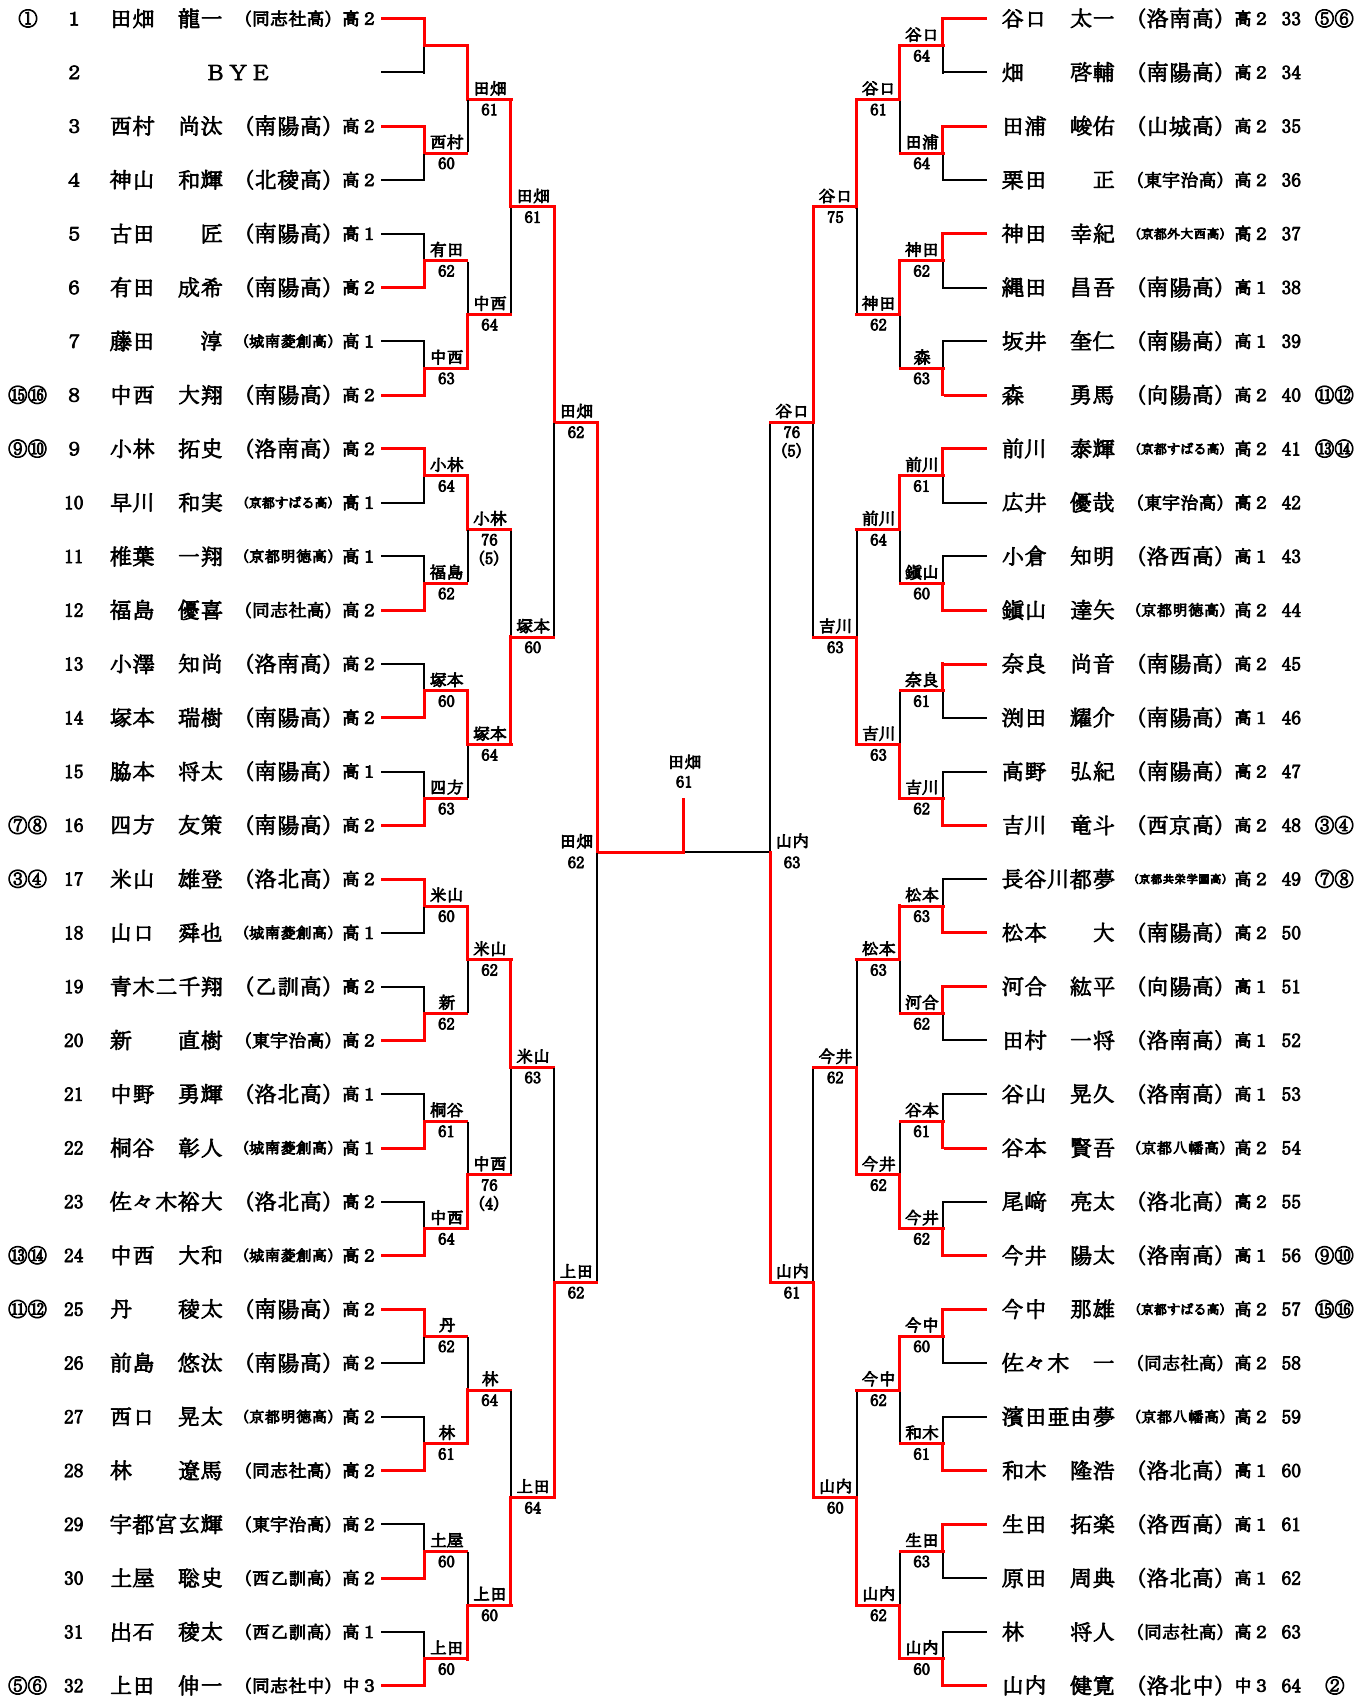

18BS決勝

*本戦出場者は、受付終了後、ドロー抽選を行う。
 *本戦に欠場者が出た場合は、シード順に従って適当な位置にBYEを入れる。

18BS シード順位

- ①田畑 龍一(同志社高)(高2)
- ⑤谷口 太一(洛南高)(高2)
- ⑨今井 陽太(洛南高)(高1)
- ⑬前川 泰輝(京都すばる高)(高2)
- ②山内 健寛(洛北中)(中3)
- ⑥上田 伸一(同志社中)(中3)
- ⑩小林 拓史(洛南高)(高2)
- ⑭中西 大和(城南菱創高)(高2)
- ③吉川 竜斗(西京高)(高2)
- ⑦長谷川都夢(京都共栄学園高)(高2)
- ⑪森 勇馬(向陽高)(高2)
- ⑮今中 那雄(京都すばる高)(高2)
- ④米山 雄登(洛北高)(高2)
- ⑧四方 友策(南陽)(高2)
- ⑫丹 稜太(南陽高)(高2)
- ⑯中西 大翔(南陽高)(高2)

18GS決勝

18BS シード順位

- | | | | |
|------------------|-----------------|-----------------|------------------|
| ①山本 茉奈(山城高)(高2) | ⑤橋詰 涼香(南陽)(高1) | ⑨岸本 美結(山城高)(高1) | ⑬三百莉珠佳(桃山中)(中2) |
| ②藤原 優衣(山城高)(高2) | ⑥井上穂乃香(山城高)(高2) | ⑩野村 美水(山城高)(高2) | ⑭橋詰 咲笑(桂川中)(中2) |
| ③有井茉理奈(立命館高)(高2) | ⑦八田 悠里(山城高)(高2) | ⑪堀 藍水(山城高)(高1) | ⑮安田 優花(南陽高)(高2) |
| ④北村彩佑里(洛西高)(高1) | ⑧佐々木優果(菟道高)(高2) | ⑫森 美月(北稜高)(高2) | ⑯鈎 菜月(城南菱創高)(高2) |

*本戦出場者は、受付終了後、ドロー抽選を行います。

*本戦に欠席者が出た場合は予選の成績上位者を優先してラッキーサードを選出します。

18BD決勝

18BD シード順位

- ①上田 伸一(同志社中)(中3)
- ⑤塚本 瑞樹(南陽高)(高2)
- ①上田 裕輝(同志社中)(中3)
- ⑤松本 大(南陽高)(高2)
- ②西林 龍希(同志社高)(高1)
- ⑥森 勇馬(向陽高)(高2)
- ②富田 知宏(同志社高)(高1)
- ⑥吉川 竜斗(西京高)(高2)
- ③米山 雄登(洛北高)(高2)
- ⑦中西 大和(城南菱創高)(高2)
- ③佐々木 裕大(洛北高)(高2)
- ⑦山口 舜也(城南菱創高)(高1)
- ④田畑 龍一(同志社高)(高2)
- ⑧谷口 太一(洛南高)(高2)
- ④中江 彬文(同志社高)(高1)
- ⑧今井 陽太(洛南高)(高1)

*本戦出場者は、受付終了後、ドロー抽選を行う。
*本戦に欠場者が出た場合は、シード順に従って適当な位置にBYEを入れる。

18GD決勝

18GD シード順位

①今村 咲(音羽中)(中2)
①西尾萌々子(寺戸中)(中2)

②中野 有希(洛西高)(高2)
②中小路菜暖(洛西高)(高2)

③山本 茉奈(山城高)(高2)
③藤原 優衣(山城高)(高2)

④有井茉理奈(立命館高)(高2)
④北村彩佑里(洛西高)(高1)