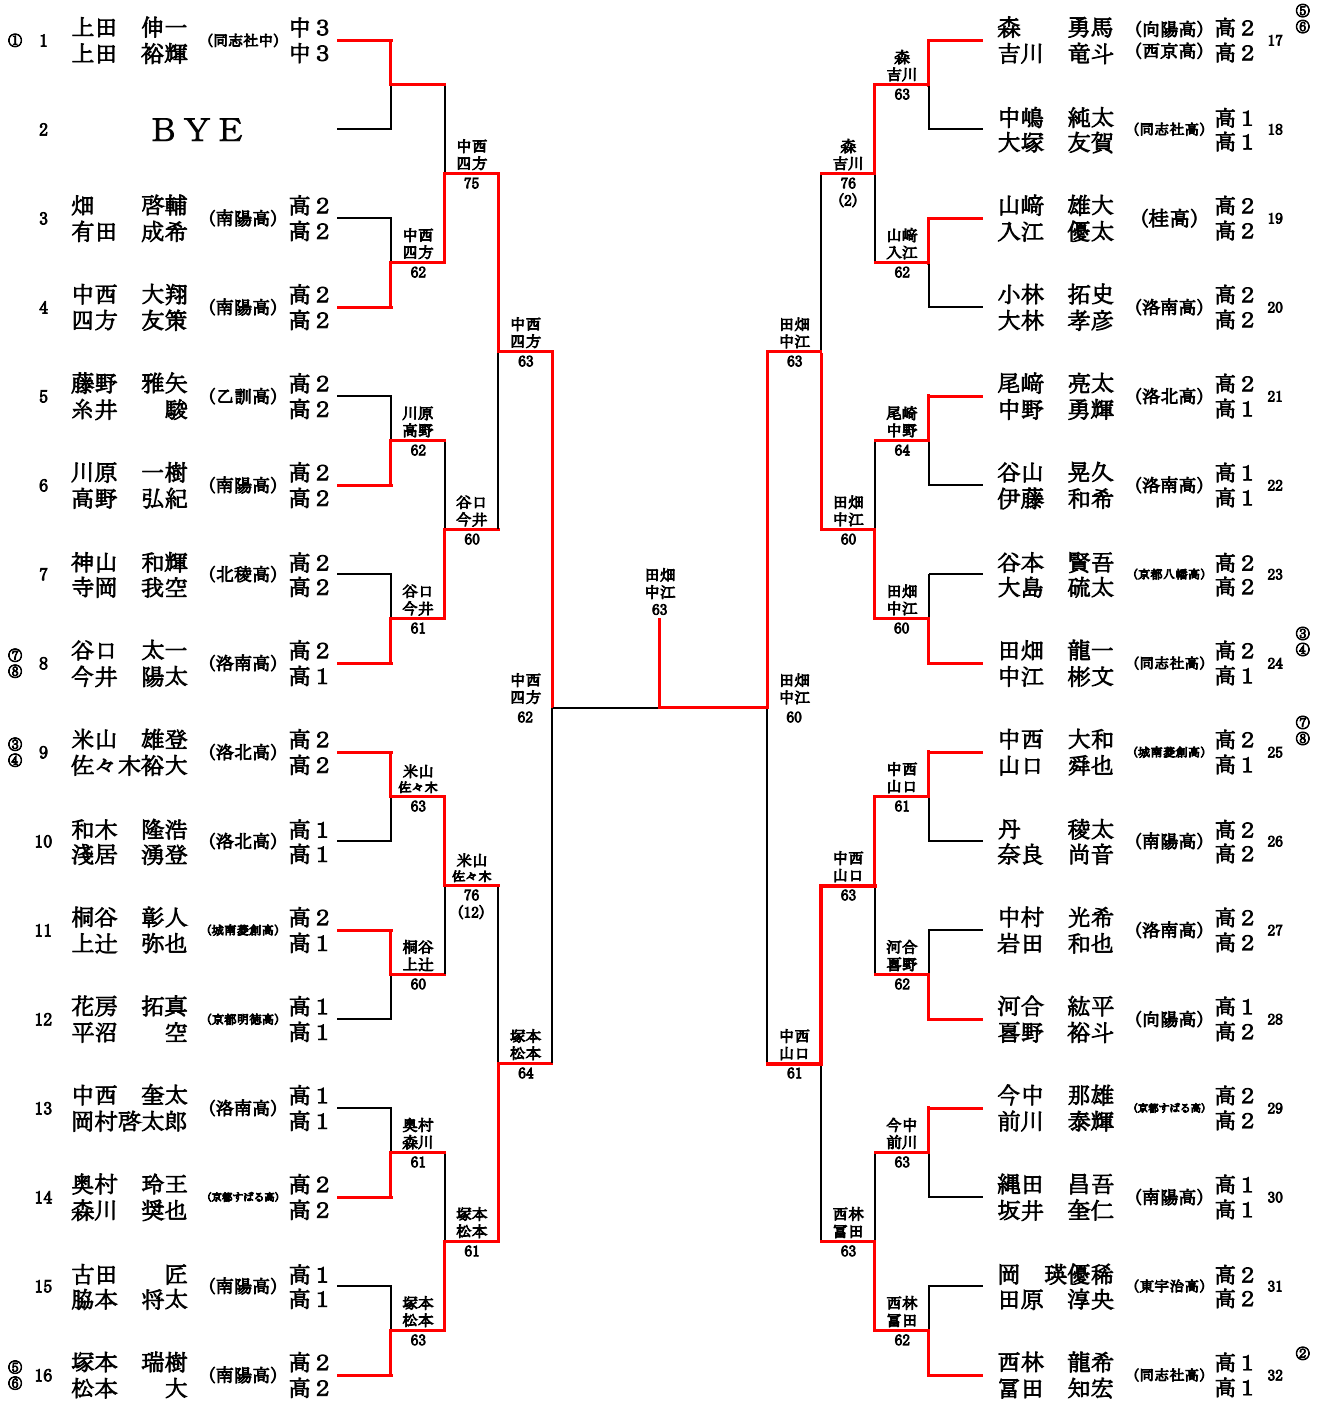

18BS決勝

*本戦出場者は、受付終了後、ドロー抽選を行う。
 *本戦に欠場者が出た場合は、シード順に従って適当な位置にBYEを入れる。

18BS シード順位

- ①田畑 龍一(同志社高)(高2)
- ⑤谷口 太一(洛南高)(高2)
- ⑨今井 陽太(洛南高)(高1)
- ⑬前川 泰輝(京都すばる高)(高2)
- ②山内 健寛(洛北中)(中3)
- ⑥上田 伸一(同志社中)(中3)
- ⑩小林 拓史(洛南高)(高2)
- ⑭中西 大和(城南菱創高)(高2)
- ③吉川 竜斗(西京高)(高2)
- ⑦長谷川都夢(京都共栄学園高)(高2)
- ⑪森 勇馬(向陽高)(高2)
- ⑮今中 那雄(京都すばる高)(高2)
- ④米山 雄登(洛北高)(高2)
- ⑧四方 友策(南陽)(高2)
- ⑫丹 稜太(南陽高)(高2)
- ⑯中西 大翔(南陽高)(高2)

18GS決勝

18BS シード順位

- | | | | |
|------------------|-----------------|-----------------|------------------|
| ①山本 茉奈(山城高)(高2) | ⑤橋詰 涼香(南陽)(高1) | ⑨岸本 美結(山城高)(高1) | ⑬三百莉珠佳(桃山中)(中2) |
| ②藤原 優衣(山城高)(高2) | ⑥井上穂乃香(山城高)(高2) | ⑩野村 美水(山城高)(高2) | ⑭橋詰 咲笑(桂川中)(中2) |
| ③有井茉理奈(立命館高)(高2) | ⑦八田 悠里(山城高)(高2) | ⑪堀 藍水(山城高)(高1) | ⑮安田 優花(南陽高)(高2) |
| ④北村彩佑里(洛西高)(高1) | ⑧佐々木優果(菟道高)(高2) | ⑫森 美月(北稜高)(高2) | ⑯鈎 菜月(城南菱創高)(高2) |

*本戦出場者は、受付終了後、ドロー抽選を行います。

*本戦に欠席者が出た場合は予選の成績上位者を優先してラッキーサードを選出します。

18BD決勝

18BD シード順位

- ①上田 伸一(同志社中)(中3)
- ⑤塚本 瑞樹(南陽高)(高2)
- ①上田 裕輝(同志社中)(中3)
- ⑤松本 大(南陽高)(高2)
- ②西林 龍希(同志社高)(高1)
- ⑥森 勇馬(向陽高)(高2)
- ②富田 知宏(同志社高)(高1)
- ⑥吉川 竜斗(西京高)(高2)
- ③米山 雄登(洛北高)(高2)
- ⑦中西 大和(城南菱創高)(高2)
- ③佐々木 裕大(洛北高)(高2)
- ⑦山口 舜也(城南菱創高)(高1)
- ④田畑 龍一(同志社高)(高2)
- ⑧谷口 太一(洛南高)(高2)
- ④中江 彬文(同志社高)(高1)
- ⑧今井 陽太(洛南高)(高1)

*本戦出場者は、受付終了後、ドロー抽選を行う。
*本戦に欠場者が出た場合は、シード順に従って適当な位置にBYEを入れる。

18GD決勝

18GD シード順位

①今村 咲(音羽中)(中2)
①西尾萌々子(寺戸中)(中2)

②中野 有希(洛西高)(高2)
②中小路菜暖(洛西高)(高2)

③山本 茉奈(山城高)(高2)
③藤原 優衣(山城高)(高2)

④有井茉理奈(立命館高)(高2)
④北村彩佑里(洛西高)(高1)