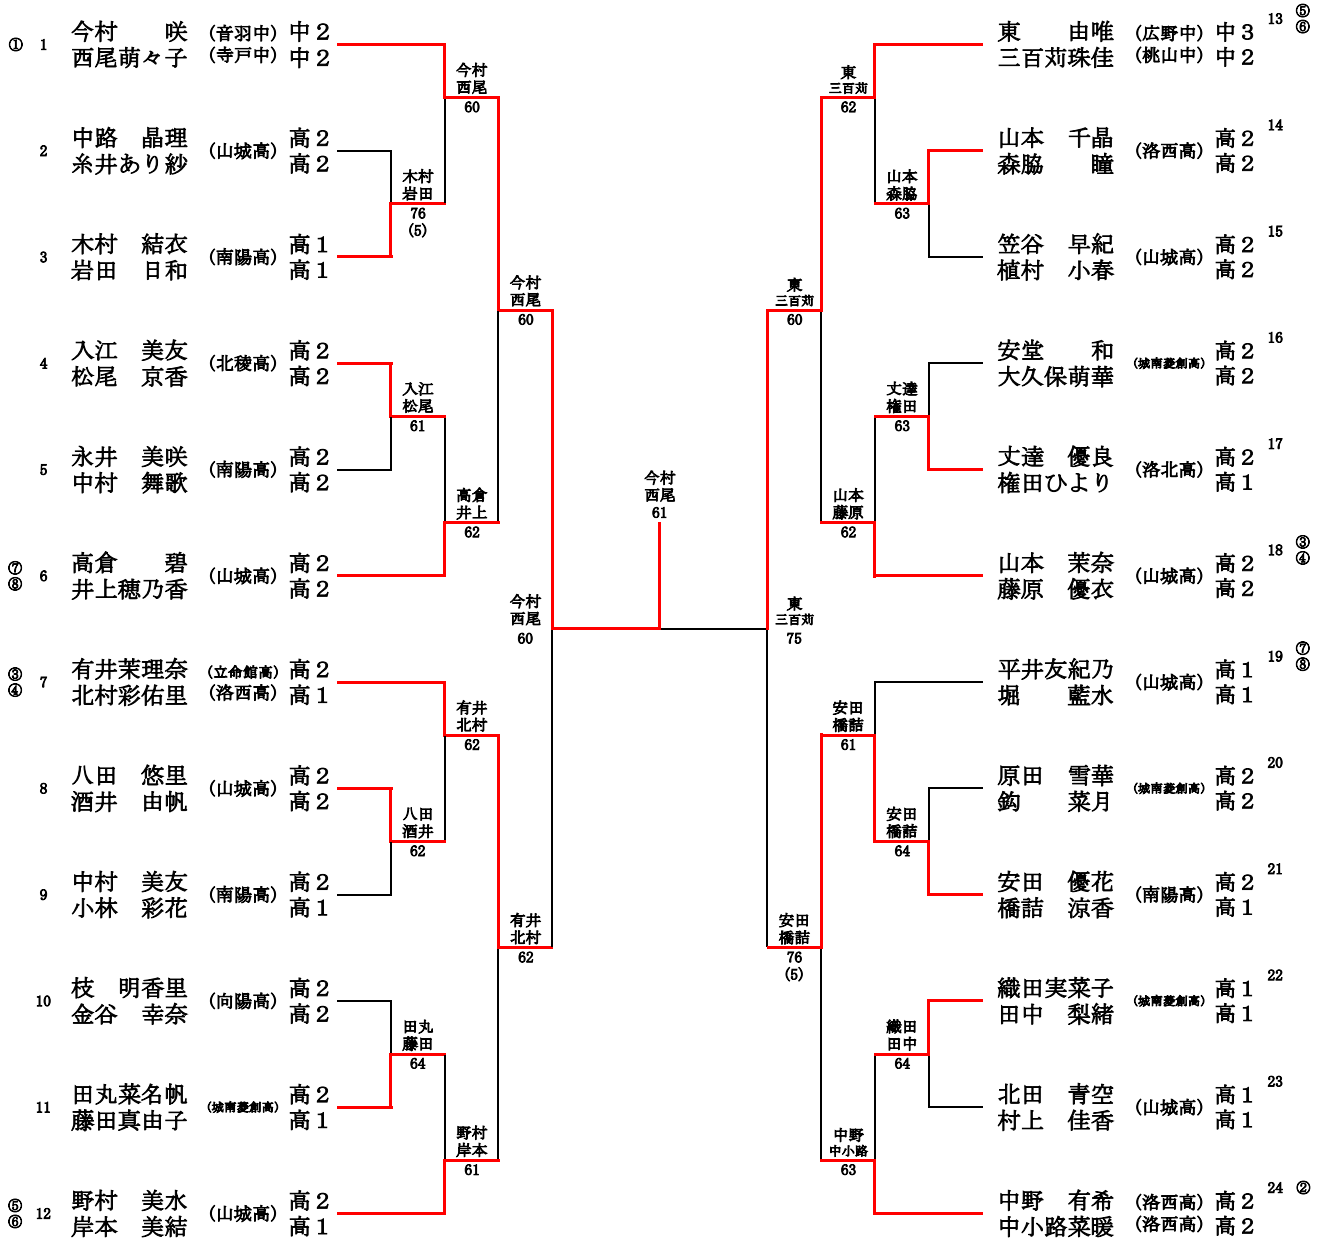

18BS決勝

*本戦出場者は、受付終了後、ドロー抽選を行う。
 *本戦に欠場者が出た場合は、シード順に従って適当な位置にBYEを入れる。

18BS シード順位

- ①田畑 龍一(同志社高)(高2)
- ⑤谷口 太一(洛南高)(高2)
- ⑨今井 陽太(洛南高)(高1)
- ⑬前川 泰輝(京都すばる高)(高2)
- ②山内 健寛(洛北中)(中3)
- ⑥上田 伸一(同志社中)(中3)
- ⑩小林 拓史(洛南高)(高2)
- ⑭中西 大和(城南菱創高)(高2)
- ③吉川 竜斗(西京高)(高2)
- ⑦長谷川都夢(京都共栄学園高)(高2)
- ⑪森 勇馬(向陽高)(高2)
- ⑮今中 那雄(京都すばる高)(高2)
- ④米山 雄登(洛北高)(高2)
- ⑧四方 友策(南陽)(高2)
- ⑫丹 稜太(南陽高)(高2)
- ⑯中西 大翔(南陽高)(高2)

18GS決勝

18BS シード順位

- | | | | |
|------------------|-----------------|-----------------|------------------|
| ①山本 茉奈(山城高)(高2) | ⑤橋詰 涼香(南陽)(高1) | ⑨岸本 美結(山城高)(高1) | ⑬三百莉珠佳(桃山中)(中2) |
| ②藤原 優衣(山城高)(高2) | ⑥井上穂乃香(山城高)(高2) | ⑩野村 美水(山城高)(高2) | ⑭橋詰 咲笑(桂川中)(中2) |
| ③有井茉理奈(立命館高)(高2) | ⑦八田 悠里(山城高)(高2) | ⑪堀 藍水(山城高)(高1) | ⑮安田 優花(南陽高)(高2) |
| ④北村彩佑里(洛西高)(高1) | ⑧佐々木優果(菟道高)(高2) | ⑫森 美月(北稜高)(高2) | ⑯鈎 菜月(城南菱創高)(高2) |

*本戦出場者は、受付終了後、ドロー抽選を行います。

*本戦に欠席者が出た場合は予選の成績上位者を優先してラッキーサードを選出します。

18BD決勝

18BD シード順位

- ①上田 伸一(同志社中)(中3)
- ⑤塚本 瑞樹(南陽高)(高2)
- ①上田 裕輝(同志社中)(中3)
- ⑤松本 大(南陽高)(高2)
- ②西林 龍希(同志社高)(高1)
- ⑥森 勇馬(向陽高)(高2)
- ②富田 知宏(同志社高)(高1)
- ⑥吉川 竜斗(西京高)(高2)
- ③米山 雄登(洛北高)(高2)
- ⑦中西 大和(城南菱創高)(高2)
- ③佐々木 裕大(洛北高)(高2)
- ⑦山口 舜也(城南菱創高)(高1)
- ④田畑 龍一(同志社高)(高2)
- ⑧谷口 太一(洛南高)(高2)
- ④中江 彬文(同志社高)(高1)
- ⑧今井 陽太(洛南高)(高1)

*本戦出場者は、受付終了後、ドロー抽選を行う。
*本戦に欠場者が出た場合は、シード順に従って適当な位置にBYEを入れる。

18GD決勝

18GD シード順位

①今村 咲(音羽中)(中2)
①西尾萌々子(寺戸中)(中2)

②中野 有希(洛西高)(高2)
②中小路菜暖(洛西高)(高2)

③山本 茉奈(山城高)(高2)
③藤原 優衣(山城高)(高2)

④有井茉理奈(立命館高)(高2)
④北村彩佑里(洛西高)(高1)