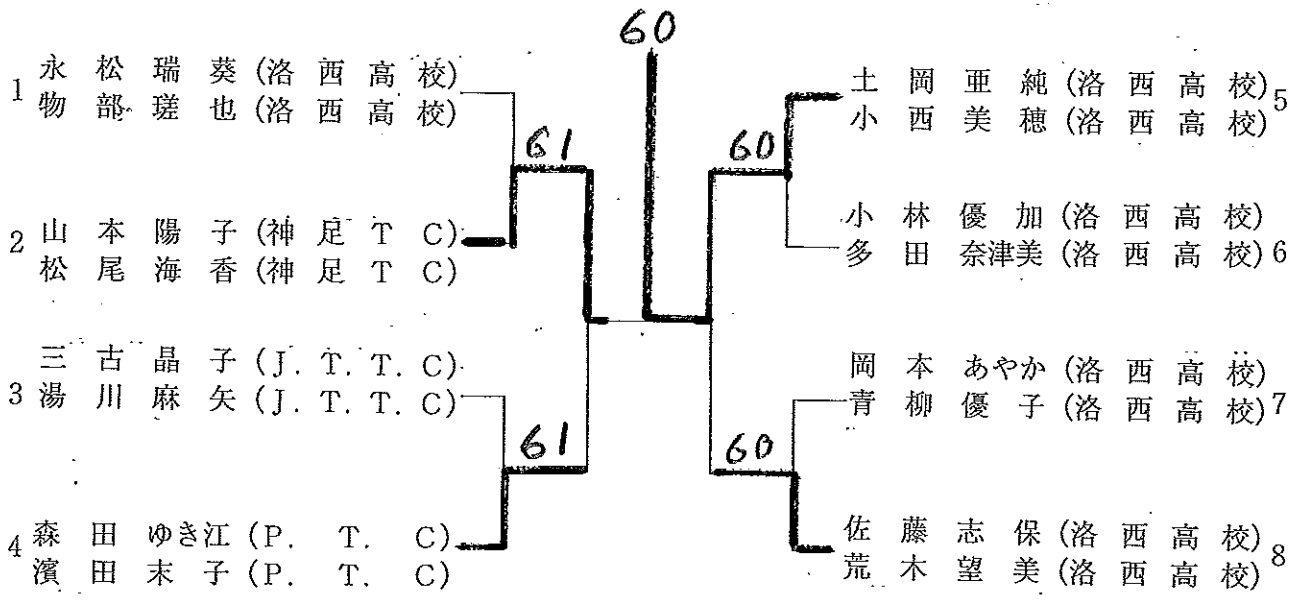

1	2	3	4	勝敗	得失差	順位	
E ブ ロ ツ ク	1	山田妃奈乃 (洛西高校) 越野真奈 (洛西高校)		6-4		1-6	1-1	-3	3
	2	三古貴子 (J. T. T. C.) 西澤果歩 (J. T. T. C.)	4-6		5-7		0-2		4
	3	永松瑞葵 (洛西高校) 物部瑳也 (洛西高校)		7-5		6-2	2-0		1
	4	大江暖加 (乙訓高校) 本沙央理 (乙訓高校)	6-1		2-6		1-1	+1	2

優勝

準優勝

土岡亜純 (洛西高校) 女子決勝トーナメント
小西美穂 (洛西高校) 山本陽子 (神足 T C)
松尾海香 (神足 T C)

各組1位と、2位の成績優秀組3組が決勝Tへ (抽選を行う)

レフェリー 橋本