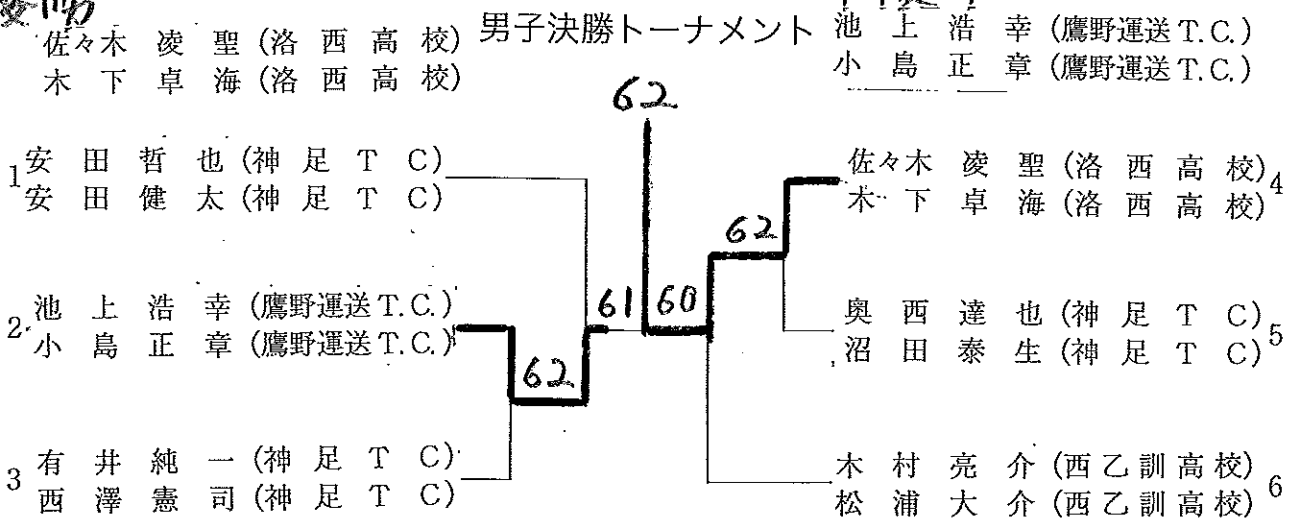

1	2	3	勝敗	得失差	順位
E ブ ロ ッ ク	1	稲葉伊佐雄 (P. T. C) 濱田修 (P. T. C)	6-0	2-6	1-1		2
	2	塩見泰男 (神足 T C) 塩見友弥 (神足 T C)	0-6	0-6	0-2		3
	3	池上浩幸 (鷹野運送 T.C.) 小島正章 (鷹野運送 T.C.)	6-2	6-0	2-0		1

		1	2	3	勝敗	得失差	順位
F ブ ロ ッ ク	1	西浦信二 (P. T. C) 西浦陽介 (P. T. C)	7-6 (4)	0-6	1-1		2
	2	荒木俊哉 (神足 T C) 泉隼 (西乙訓高校)	6-7 (4)	1-6	0-2		3
	3	佐々木凌聖 (洛西高校) 木下卓海 (洛西高校)	6-0	6-1	2-0		1

優勝

準優勝

レフェリー 橋本

(抽選を行う)