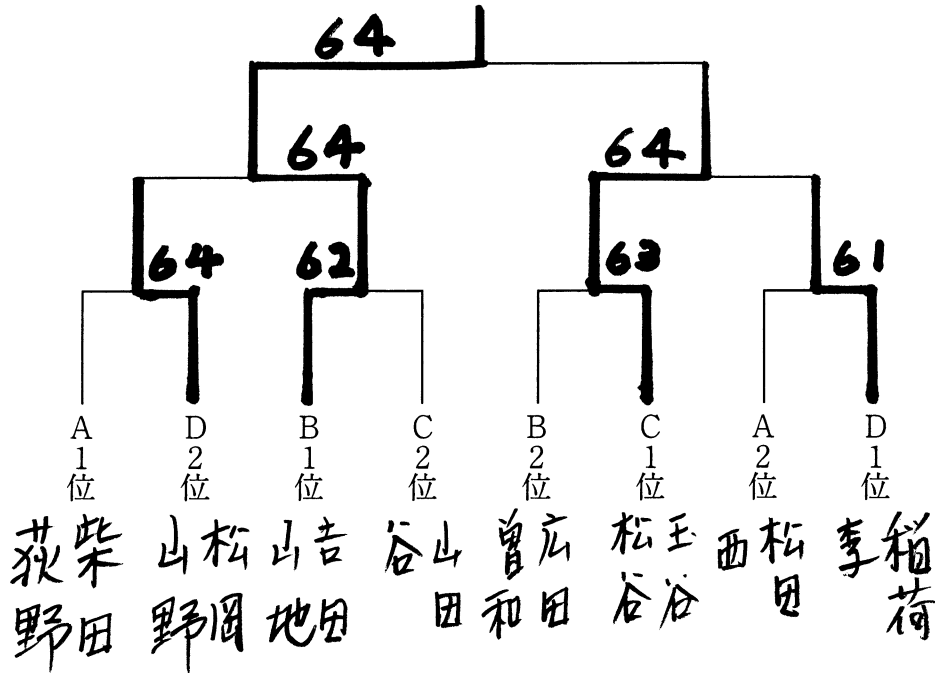

Dブロック

		1	2	3	4	勝敗	得失差	順位
1	李 泰 哲 (グリーン長岡TC) 稲 荷 誠		6-4		6-4	2-0	+4	1
2	山 野 貴 之 (浄化センター) 松 岡 昭 二	4-6		6-1		1-1	+3	2
3	馬 谷 昌 義 (村田製作所) 谷 川 雅 博 (松下TC)		1-6		4-6	0-2	-7	4
4	四 方 正 広 (グリーン長岡TC) 江 原 亮 一	4-6		6-4		1-1	0	3

決勝トーナメント
山地、吉田

レフェリー (平藤)