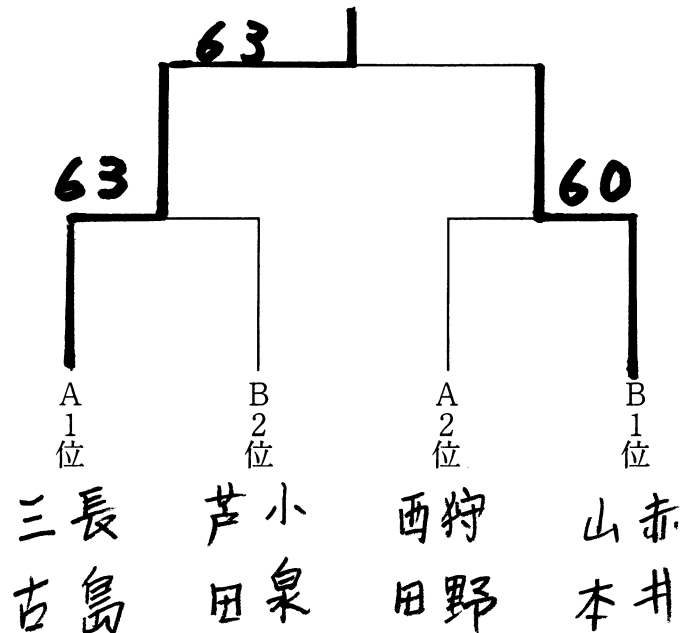

男子 A リーグ

Aブロック

		1	2	3	勝敗	得失差	順位
1	三古 剛 長島 (乙高篁会)		6-2	6-2	2-0		1
2	西田 健二 狩野 雅斗 (西乙訓庵都華)	2-6		6-0	1-1		2
3	永田 雅彦 山田 太郎 (パワフルTC)	2-6	0-6		0-2		3

Bブロック

		1	2	3	勝敗	得失差	順位
1	岡田 理正 木村 (西乙訓庵都華)		0-6	2-6	0-2		3
2	山本 健太郎 赤井 正和 (フ リー)	6-0		6-1	2-0		1
3	芦田 紳一郎 小泉 将 (西乙訓庵都華)	6-2	1-6		1-1		2

決勝トーナメント 三古・長島

三古・長島