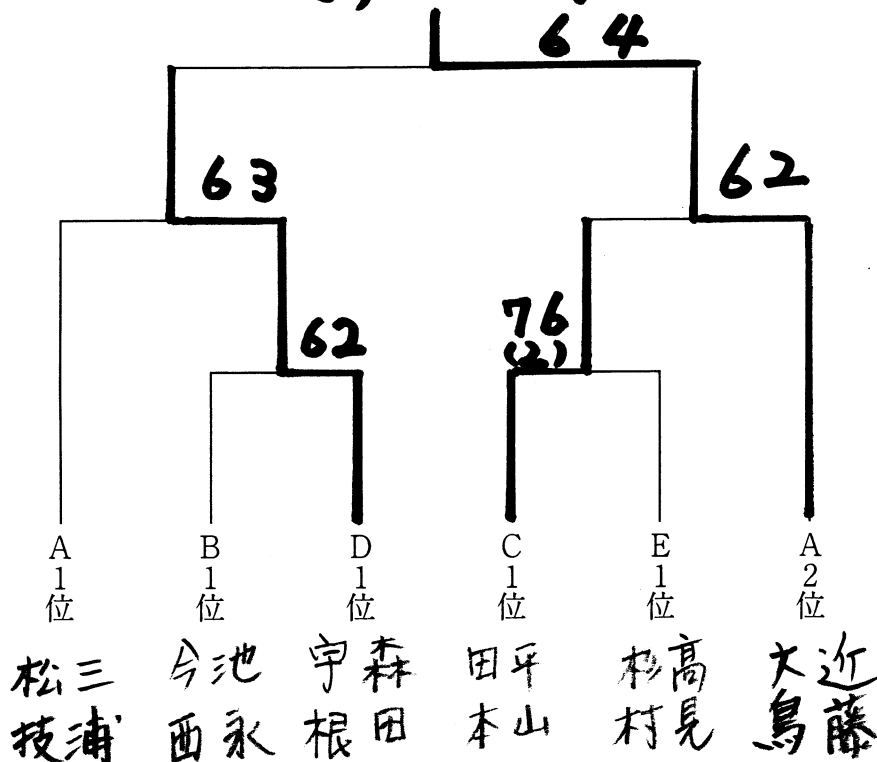

Dブロック

		1	2	3	勝敗	得失差	順位
1	中西村妙子 (フリー)		0-6	1-6	0-2	-11	3
2	宇根房代奈 (浄化センター)	6-0		7-5	2-0	+8	1
3	阪西口容子 (西の丘TC)	6-1	5-7		1-1	+3	2

Eブロック

		1	2	3	勝敗	得失差	順位
1	杉村初江 (浄化センター)		7-6 (5)	6-0	2-0	+7	1
2	能見聖子 (ホワイテイ)	6-7 (5)		6-1	1-1	+4	2
3	三古祐美子 (乙高篁会)	0-6	1-6		0-2	-11	3

決勝トーナメント 大島・近藤

フリー
近藤