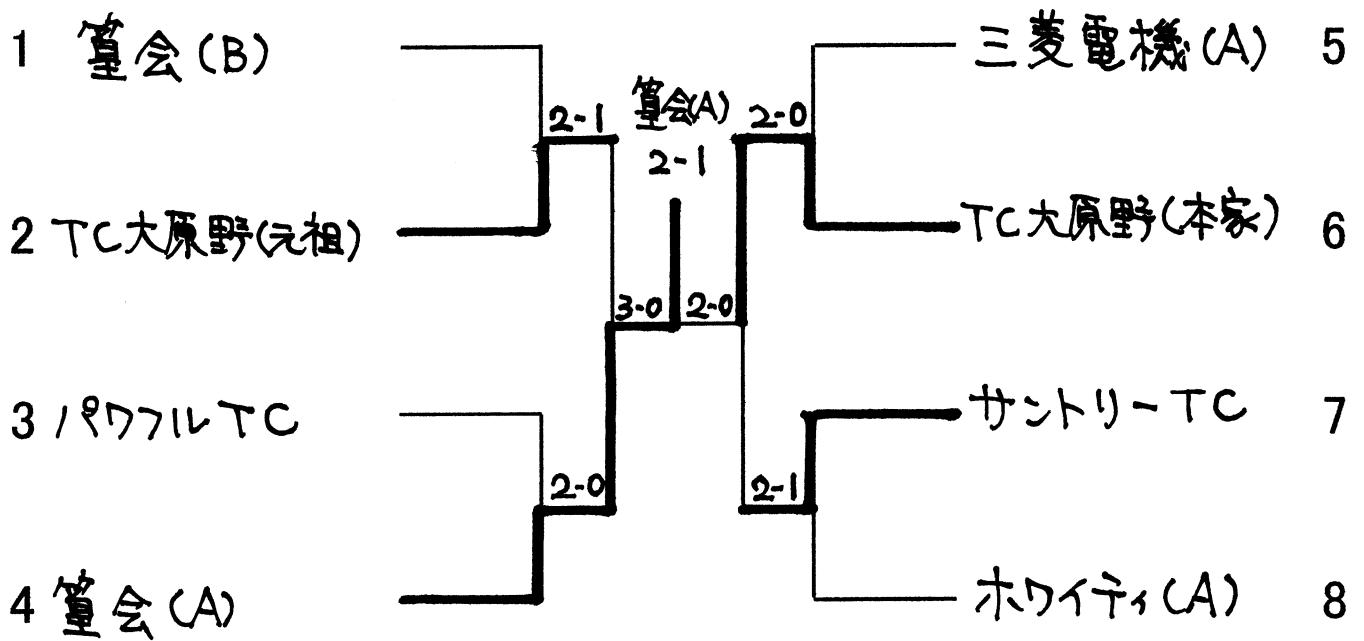

男子決勝トーナメント