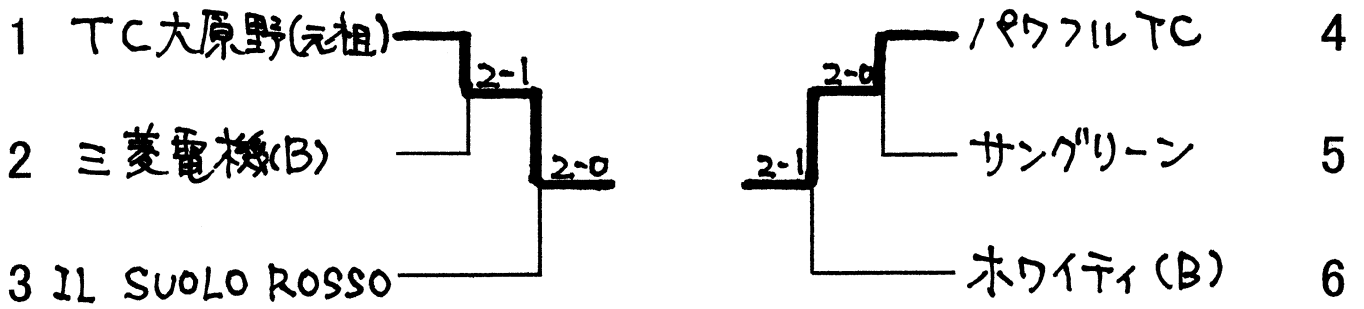

2位チーム敗者復活戦