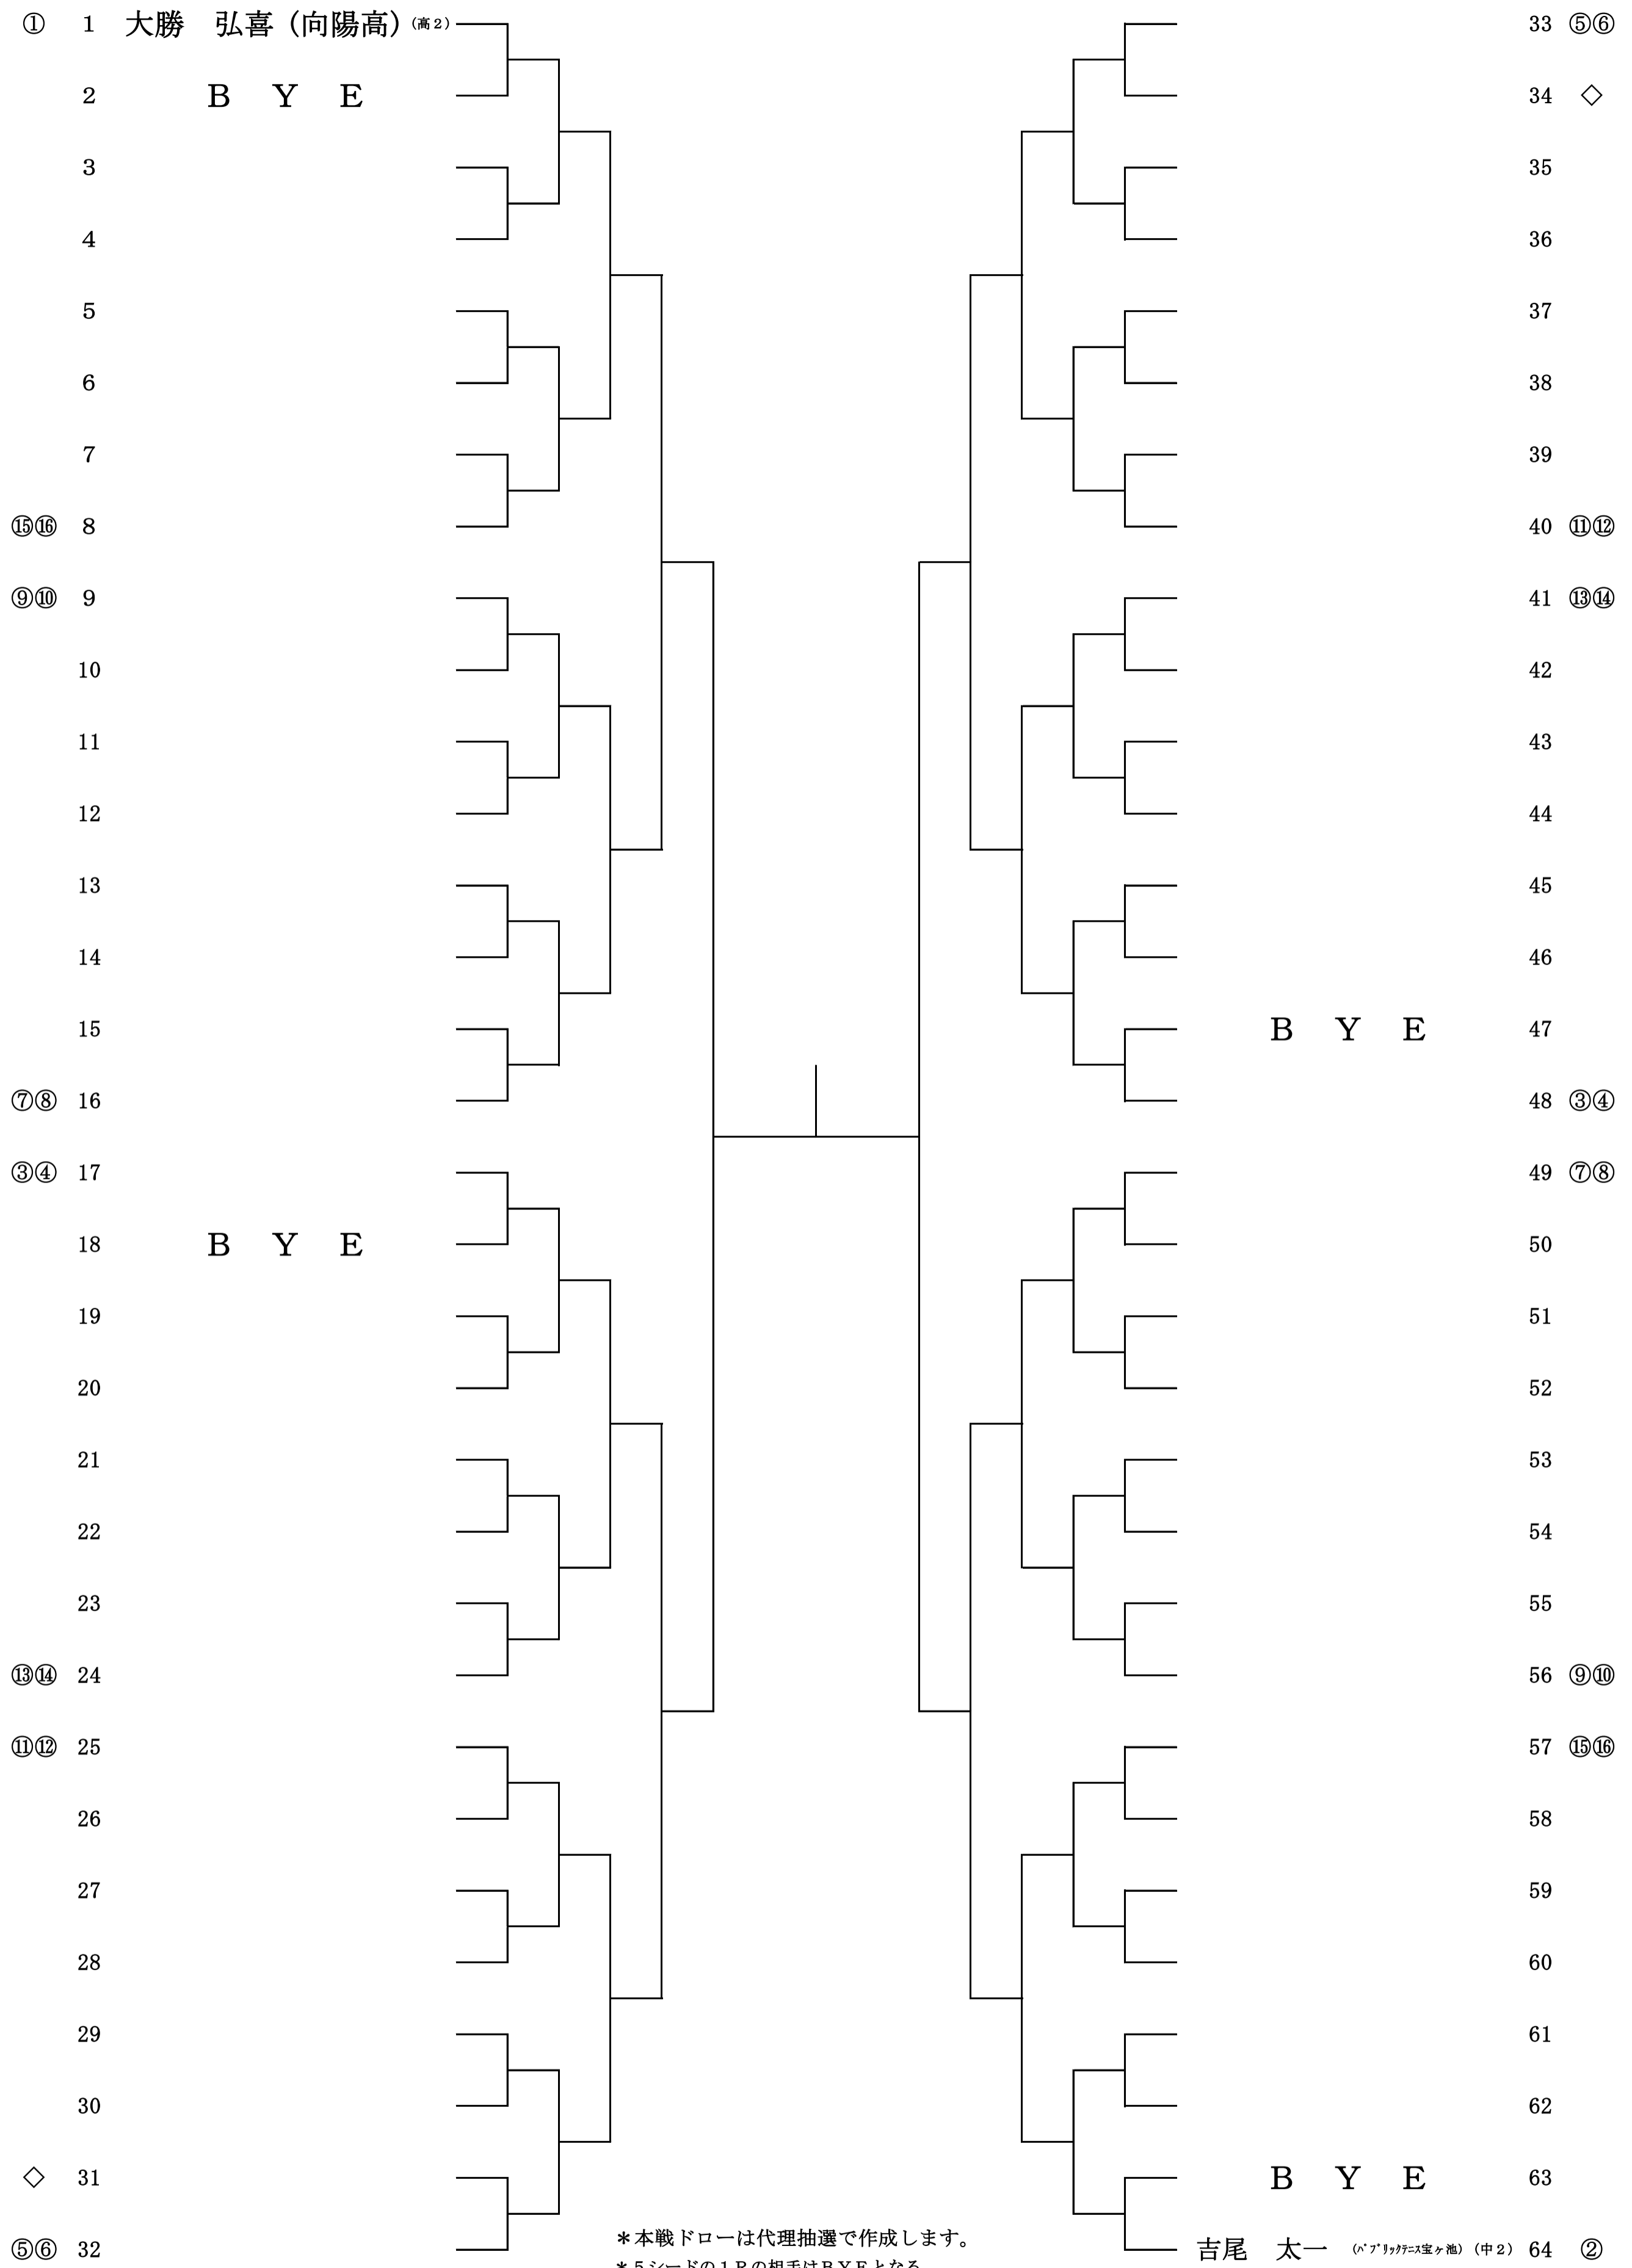

18BS 決勝

18BS シード順位

- | | | | |
|-------------------------|------------------------|------------------------|-----------------|
| ①大勝 弘喜(向陽高)(高2) | ⑤金山 桐也(久御山高)(高2) | ⑨岩井 瑛杜(西の丘PTC)(中3) | ⑬山本 孝真(洛西高)(高2) |
| ②吉尾 太一(バリアックテニス宝ヶ池)(中2) | ⑥西田 隆(向陽高)(高2) | ⑩原田 琉生(ヴァルブランシュTC)(中3) | ⑭大橋誠志郎(洛南高)(高2) |
| ③和田 壮太(向陽高)(高1) | ⑦伊藤 好輝(洛南高)(高1) | ⑪山崎 雄斗(久御山高)(高2) | ⑮吉田 湛(久御山高)(高2) |
| ④須賀 凜歩(テニスクラブ大原野)(中3) | ⑧山本 将喜(ヴァルブランシュTC)(中2) | ⑫村地 優典(南陽高)(高2) | ⑯山崎 佑也(洛西高)(高2) |

18GS決勝

*本戦ドローは代理抽選で作成します。

18GS シード順位

- | | | | |
|-----------------------|---------------------|-------------------|-----------------|
| ①内海 紗希(山城高)(高1) | ⑤島袋 陽華(LYNX TA)(中3) | ⑨井上こころ(四ノ宮TC)(中2) | ⑬古川 颯天(南陽高)(高2) |
| ②藤本彩実叶(山城高)(高2) | ⑥若竹 真央(京都東山TC)(中2) | ⑩山口 柑菜(久御山高)(高2) | ⑭安田 遥菜(山城高)(高2) |
| ③清水 恵(フェリス学院大原野)(中3) | ⑦本田めぐみ(京都橋高)(高2) | ⑪高橋 瑠五(菟道高)(高2) | ⑮城野 初音(洛北高)(高2) |
| ④松岡 明里(パブリックエス小倉)(中3) | ⑧夜久かのん(山城高)(高1) | ⑫辻井 亜実(山城高)(高2) | ⑯田中 心(山城高)(高1) |

18BD決勝

*本戦ドローは代理抽選で作成します。
* 5シードの1Rの相手はBYEとなる。

18BD シード順位

①大勝 弘喜(向陽高)(高2)
①西田 隆(向陽高)(高2)

⑤金山 桐也(久御山高)(高2)
⑤長谷川龍心(久御山高)(高2)

DA なし

②西田 理人(ウ*アルプ*ランジュTC)(中3)
②須賀 凛歩(テニスクラブ*大原野)(中3)

⑥道願 貴哉(立命館宇治中)(中3)
⑥笹倉 悠太(ウ*アルプ*ランジュTC)(中3)